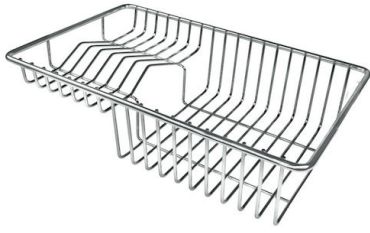

1257/85-

GALERÍA

EL PAQUETE INCLUYE

Rejilla Black
8100 615

Rejilla Black
8100 614

ACCESORIOS OPCIONALES

Cesta portaplatos inox
8100 303

Cubeta blanca
8153 100

Bandeja perforada inox
8151 001

Bandeja perforada inox
8151 000

**Bandeja perforada inox PVD
Copper**
8151 008

Bandeja perforada inox PVD Gold
8151 009

**Bandeja perforada inox PVD Gun
Metal**
8151 006

Conjunto de 3 bandejas
8100 622