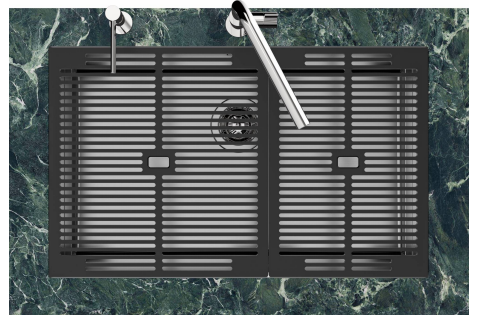

GALERÍA

EL PAQUETE INCLUYE

Rejilla Black
8100 614

ACCESORIOS OPCIONALES