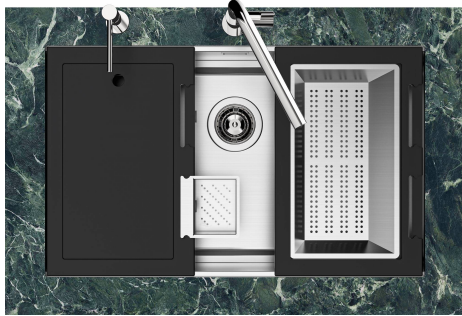

FONDO ESTAMPADO

FREGADEROS DE ESPESOR

Acero 1 mm de espesor. Un espesor importante que garantiza máxima robustez para los fregaderos que no conocen las señales del envejecimiento.

REBOSADERO PERIMETRAL

El rebosadero es una seguridad siempre presente en los fregaderos Foster que impide el desbordamiento del agua de la cubeta en caso de olvido. La solución del desagüe perimetral mejora la estética gracias a la forma cuadrada y esencial.

Sottotop/Undermount

B-B:
 Dettaglio installazione e sistema di fissaggio
 Installation detail and fixing system

A-A:
 Dettaglio installazione positive reveal e sistema di fissaggio
 Installation detail with positive reveal and fixing system

1257/85-

GALERÍA

EL PAQUETE INCLUYE

Rejilla Black
8100 615

Rejilla Black
8100 614

ACCESORIOS OPCIONALES

Cesta portaplatos inox
8100 303

Cubeta blanca
8153 100