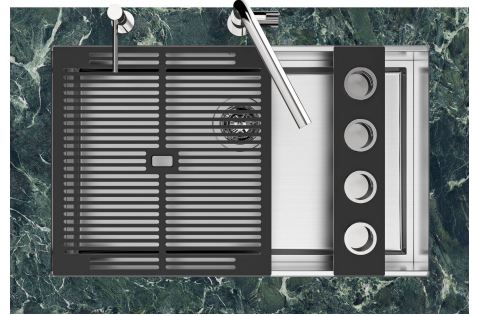

GALERÍA

EL PAQUETE INCLUYE

Rejilla Black
8100 614

ACCESORIOS OPCIONALES