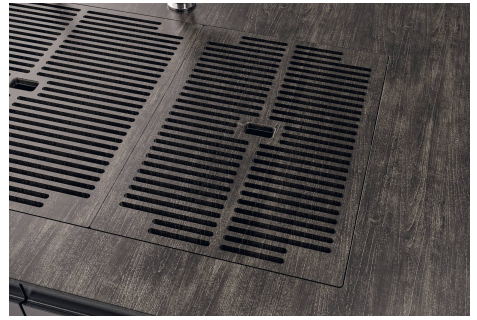

GALERÍA

EL PAQUETE INCLUYE

Rejilla Black
8100 614

ACCESORIOS OPCIONALES