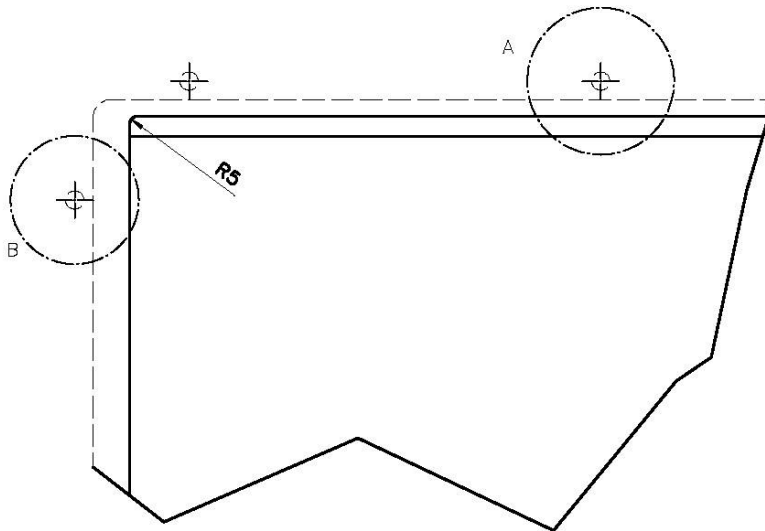

Base 90 cm

Dimensiones 780 x 470 mm

Medida de la cubeta 740 x 430 mm

Anchura 78 cm

Hueco de encastre Ver hoja de datos técnicos

Número de cubetas 1 cubeta

Orificios Monomando Ningún orificio de serie

Escurreidor No

QUADRA EVO Livelli accessori / Level accessories SOTTOTOP / UNDERMOUNT

LEVEL 2:

8100 615

1257/85-

8100 615 + 8100 614
POSIZIONATE A FILO VASCA / EDGE POSITIONING

8100 615
POSIZIONATA SUL FONDO / BOTTOM POSITIONING

Sottotop/Undermount

B-B:
 Dettaglio installazione e sistema di fissaggio
 Installation detail and fixing system

A-A:
 Dettaglio installazione positive reveal e sistema di fissaggio
 Installation detail with positive reveal and fixing system