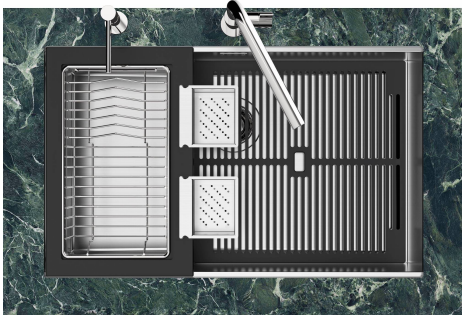

FONDO ESTAMPADO

FREGADEROS DE ESPESOR

Acero 1 mm de espesor. Un espesor importante que garantiza máxima robustez para los fregaderos que no conocen las señales del envejecimiento.

REBOSADERO PERIMETRAL

El rebosadero es una seguridad siempre presente en los fregaderos Foster que impide el desbordamiento del agua de la cubeta en caso de olvido. La solución del desagüe perimetral mejora la estética gracias a la forma cuadrada y esencial.

Sottotop/Undermount

B-B:
 Dettaglio installazione e sistema di fissaggio
 Installation detail and fixing system

A-A:
 Dettaglio installazione positive reveal e sistema di fissaggio
 Installation detail with positive reveal and fixing system

1257/85-

GALERÍA

EL PAQUETE INCLUYE

Rejilla Black
8100 615

Rejilla Black
8100 614

ACCESORIOS OPCIONALES

Cesta portaplatos inox
8100 303

Cubeta blanca
8153 100