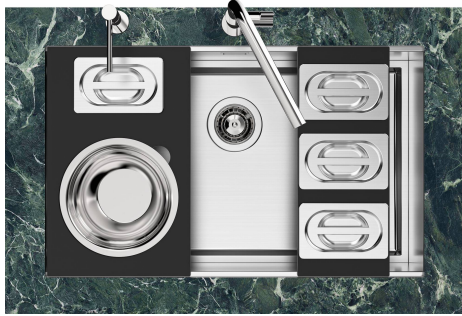

GALERÍA

EL PAQUETE INCLUYE

Rejilla Black
8100 614

ACCESORIOS OPCIONALES