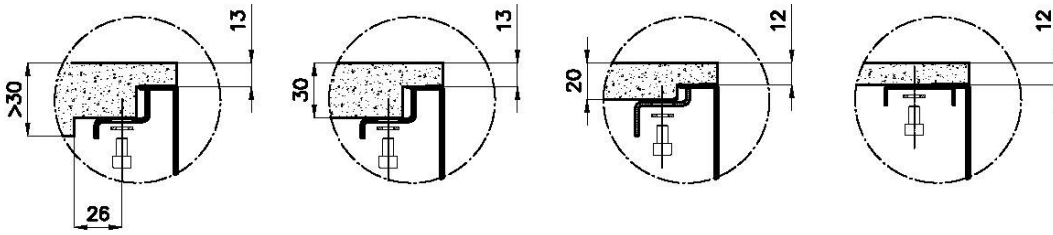

Base 90 cm

Dimensiones 780 x 470 mm

Medida de la cubeta 740 x 430 mm

Anchura 78 cm

Hueco de encastre Ver hoja de datos técnicos

Número de cubetas 1 cubeta

Orificios Monomando Ningún orificio de serie

Escurreidor No

QUADRA EVO Livelli accessori / Level accessories SOTTOTOP / UNDERMOUNT

LEVEL 2:

8100 615

1257/85-

8100 615 + 8100 614
POSIZIONATE A FILO VASCA / EDGE POSITIONING

8100 615
POSIZIONATA SUL FONDO / BOTTOM POSITIONING

Sottotop/Undermount

B-B:
 Dettaglio installazione e sistema di fissaggio
 Installation detail and fixing system

A-A:
 Dettaglio installazione positive reveal e sistema di fissaggio
 Installation detail with positive reveal and fixing system